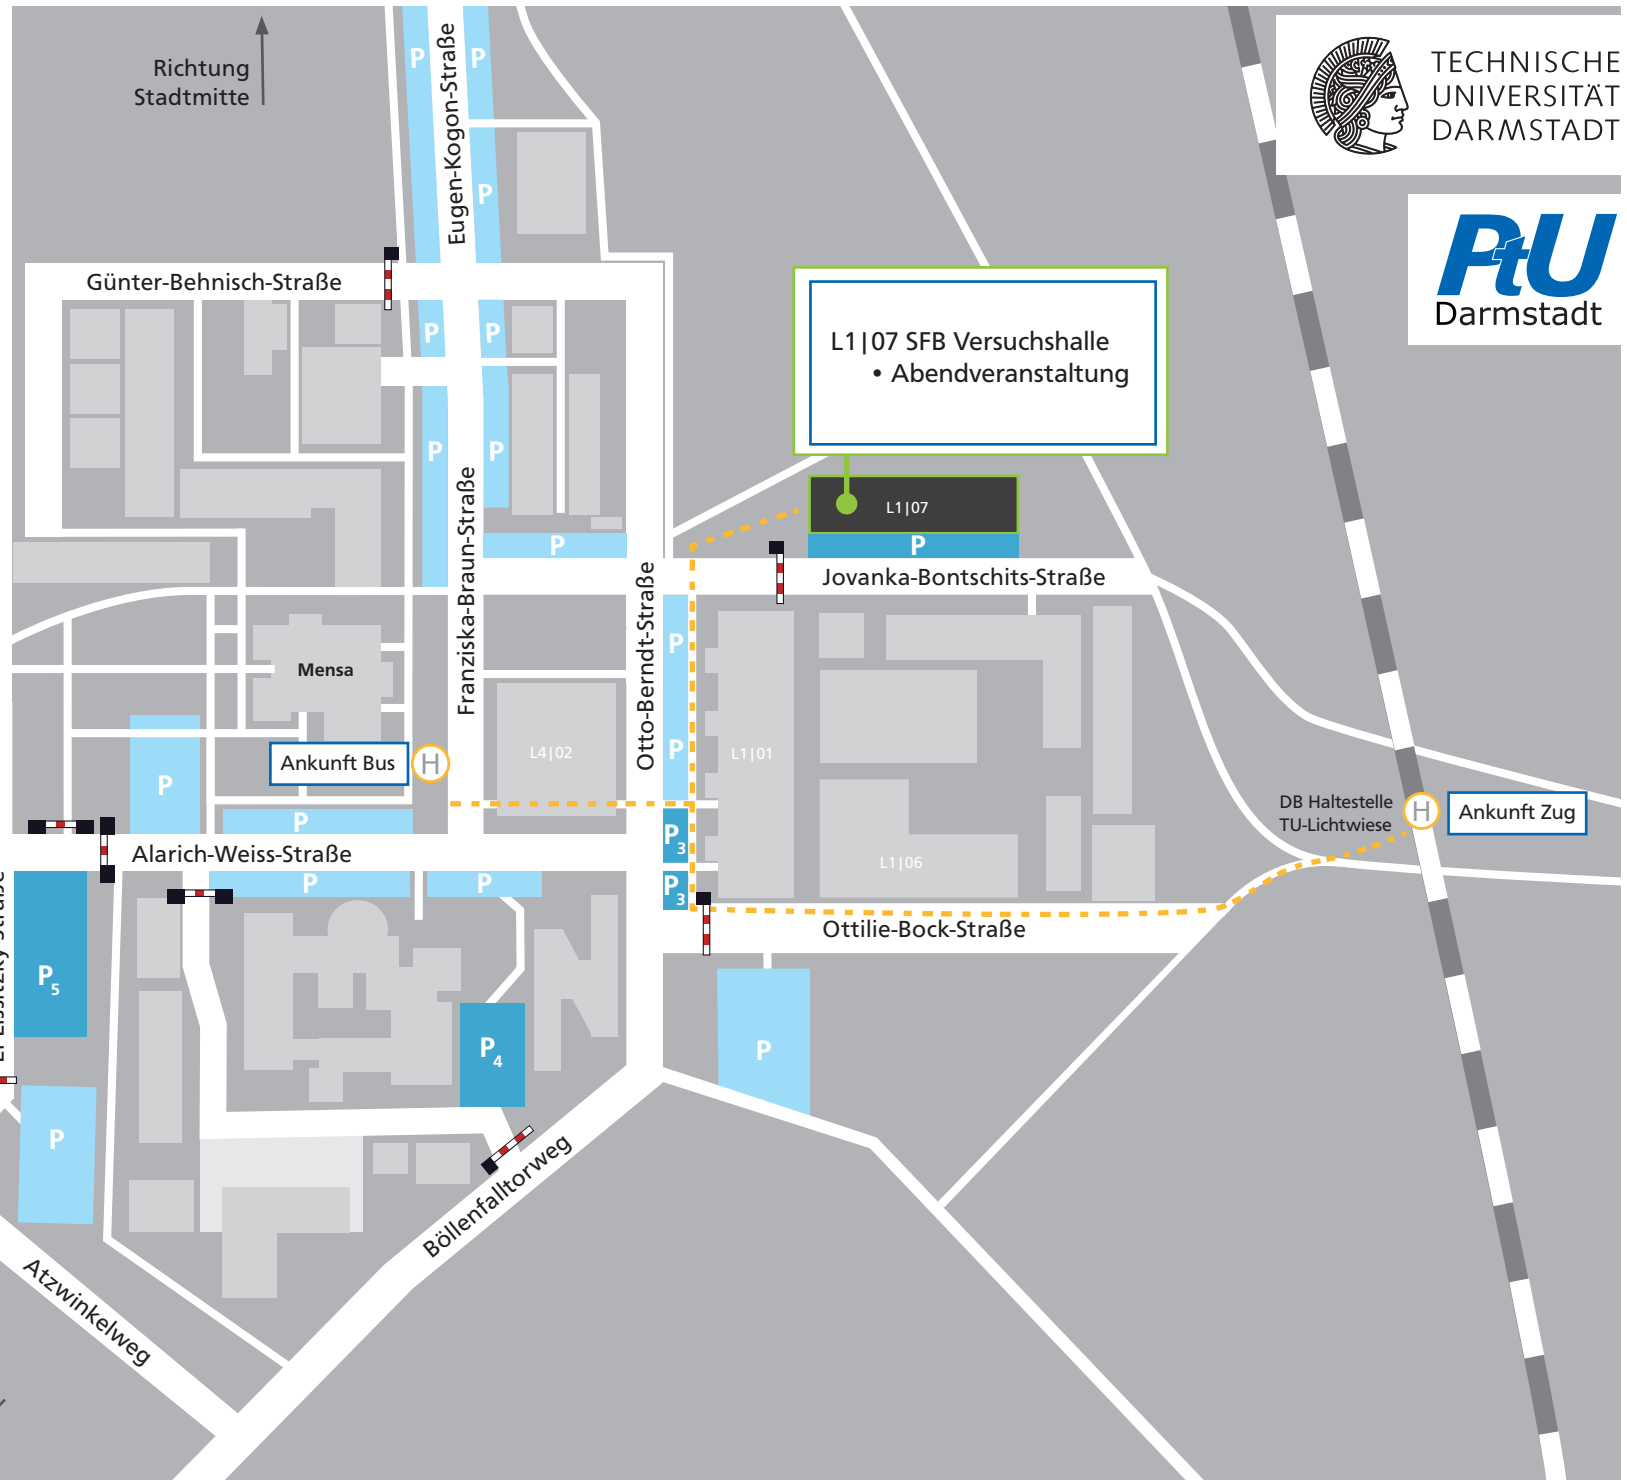

Campus TU-Lichtwiese

Legende | Legend

-  Öffentl. kostenpflichtige Parkplätze (ab 18:00 Uhr kostenlos)
-  Beschränkte Parkplätze (TU, Fernöffnung der Schranken für angemeldete Firmen und Fahrzeuge sowie Beschäftigte mit Mobilitätskarte/Parkberechtigung)
-  Bushaltestelle | Bus stop
-  Fußweg | Footpath
-  Schranke | Barrier
-  Schranke/Poller (Zufahrt nur für Dienstfahrzeuge)

All public parking bays are 2,50 € per day, the vending machines accept only coins.

TECHNISCHE
UNIVERSITÄT
DARMSTADT

R+U
Darmstadt

L1|07 SFB Versuchshalle
• Abendveranstaltung

L1|07

P

Jovanka-Bontschits-Straße

Mensa

Ankunft Bus

L4|02

L1|01

L1|06

DB Haltestelle
TU-Lichtwiese

Ankunft Zug

Günter-Behnisch-Straße

Eugen-Kogon-Straße

Franziska-Braun-Straße

Otto-Berndt-Straße

Alarich-Weiss-Straße

Otilie-Bock-Straße

El-Lissitzky-Straße

Atzwinkelweg

Böllenfalltorweg